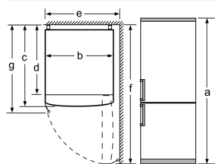

Serie 2, Prostostoječi hladilnik z zamrzovalnikom spodaj, 186 x 60 cm, Izgled nerjavečega jekla KGN36NLEA

Ime aparata	a	b	c	d	e	f	g
KGN36 (notranji ročaj)	1860	600	660	590	600	1210	660
KGN36 (zunanji ročaj)	1860	600	660	590	640	1210	700

Specifikacija	
a	Višina
b	Širina
c	Globina pri zaprtih vratih, brez ročaja
d	Globina omare
e	Širina pri vratih, odprtih do 90°
f	Globina pri odprtih vratih
g	Globina pri zaprtih vratih, z ročajem

Dimenzije v mm