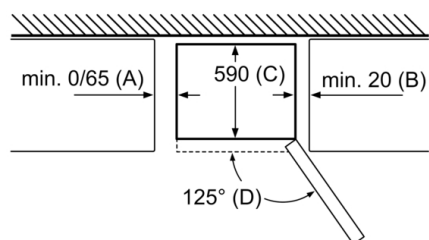

Serie 2, Prostostoječi hladilnik z zamrzovalnikom spodaj, 186 x 60 cm, Izgled nerjavečega jekla KGN36NLEA

Ime aparata	a	b	c	d	e	f	g
KGN36 (notranji ročaj)	1860	600	660	590	600	1210	660
KGN36 (zunanji ročaj)	1860	600	660	590	640	1210	700

Specifikacija	
a	Višina
b	Širina
c	Globina pri zaprtih vratih, brez ročaja
d	Globina omare
e	Širina pri vratih, odprtih do 90°
f	Globina pri odprtih vratih
g	Globina pri zaprtih vratih, z ročajem

Dimenzije v mm

Ime aparata	A	B	C	D
KGN33, 36, 39, 46, 49	0/65	20	590	125
KGF39, 49	0/65	20	590	125

Dimenzija A:
pri modelih z navpično vdelenim ročajem
je za preprosto odpiranje priporočena
najmanjša razdalja 65 mm.

Dimenzije v mm